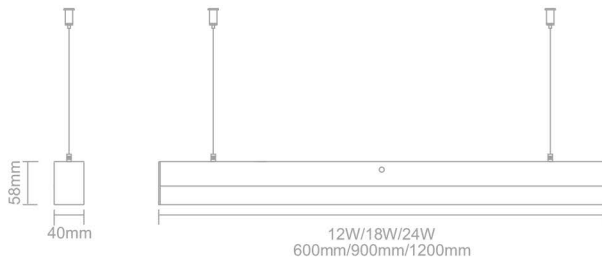

MONTAJE COMO LUMINARIA COLGANTE