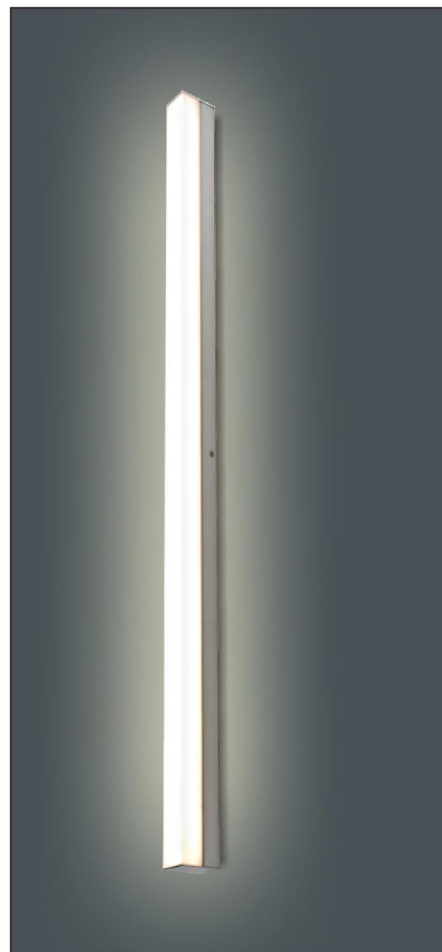

CUERPO DE ALUMINIO DIFUSOR DE PC DE ALTA TRANSMITANCIA LUMÍNICA

+56 9 7216 5082 | +56 9 9369 0093
Carlos Alvarado 4856, Las Condes
lumi@lumichile.com
www.lumichile.com/

Lumi
ILUMINACION