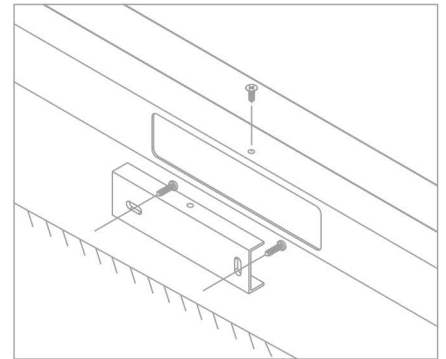

MONTAJE SOBREPUESTO EN MURO