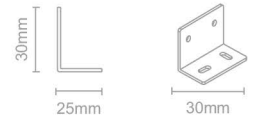

MONTAJE SOBREPUESTO EN MUEBLERÍA