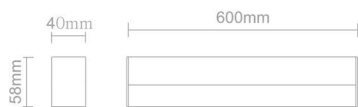

CUERPO DE ALUMINIO DIFUSOR DE PC DE ALTA TRANSMITANCIA LUMÍNICA

L=600MM 12W 1040 Lumen