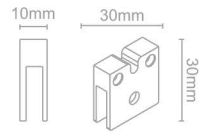

MONTAJE EN ESPEJO