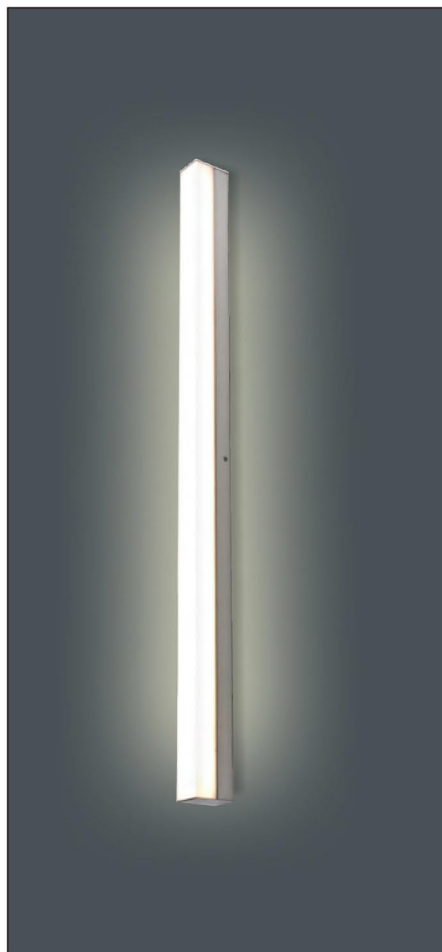

CUERPO DE ALUMINIO DIFUSOR DE PC DE ALTA TRANSMITANCIA LUMÍNICA

+56 9 7216 5082 | +56 9 9369 0093
Carlos Alvarado 4856, Las Condes
lumi@lumichile.com
www.lumichile.com/

Lumi
ILUMINACION