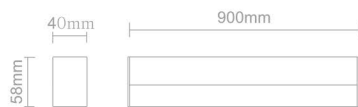

## LUMINARIA LED LINEAL IP 44

PERFECTA PARA BAÑOS Y ÁREAS HÚMEDAS  
DIFERENTES OPCIONES PARA MONTAJE  
DISEÑO ELEGANTE Y VANGUARDISTA

# CUERPO DE ALUMINIO DIFUSOR DE PC DE ALTA TRANSMITANCIA LUMÍNICA

**L=600MM 12W 1040 Lumen**

**L=900MM 18W 1600 Lumen**

**L=1200MM 24W 2000 Lumen**

+56 9 7216 5082 | +56 9 9369 0093  
Carlos Alvarado 4856, Las Condes  
lumi@lumichile.com  
www.lumichile.com/

- Modo de conexión: directo a la red eléctrica domiciliaria
- Cuerpo de aluminio y difusos de PC
- Tipo de leds: SMD2835
- Tamaños: L600\*A40\*H58  
L1200\*A40\*H58
- Potencia: 12W / 24W
- Grado IP: IP44
- Eficiencia energética: A+
- Color de luz: 3500K
- Vida útil: 30,000h